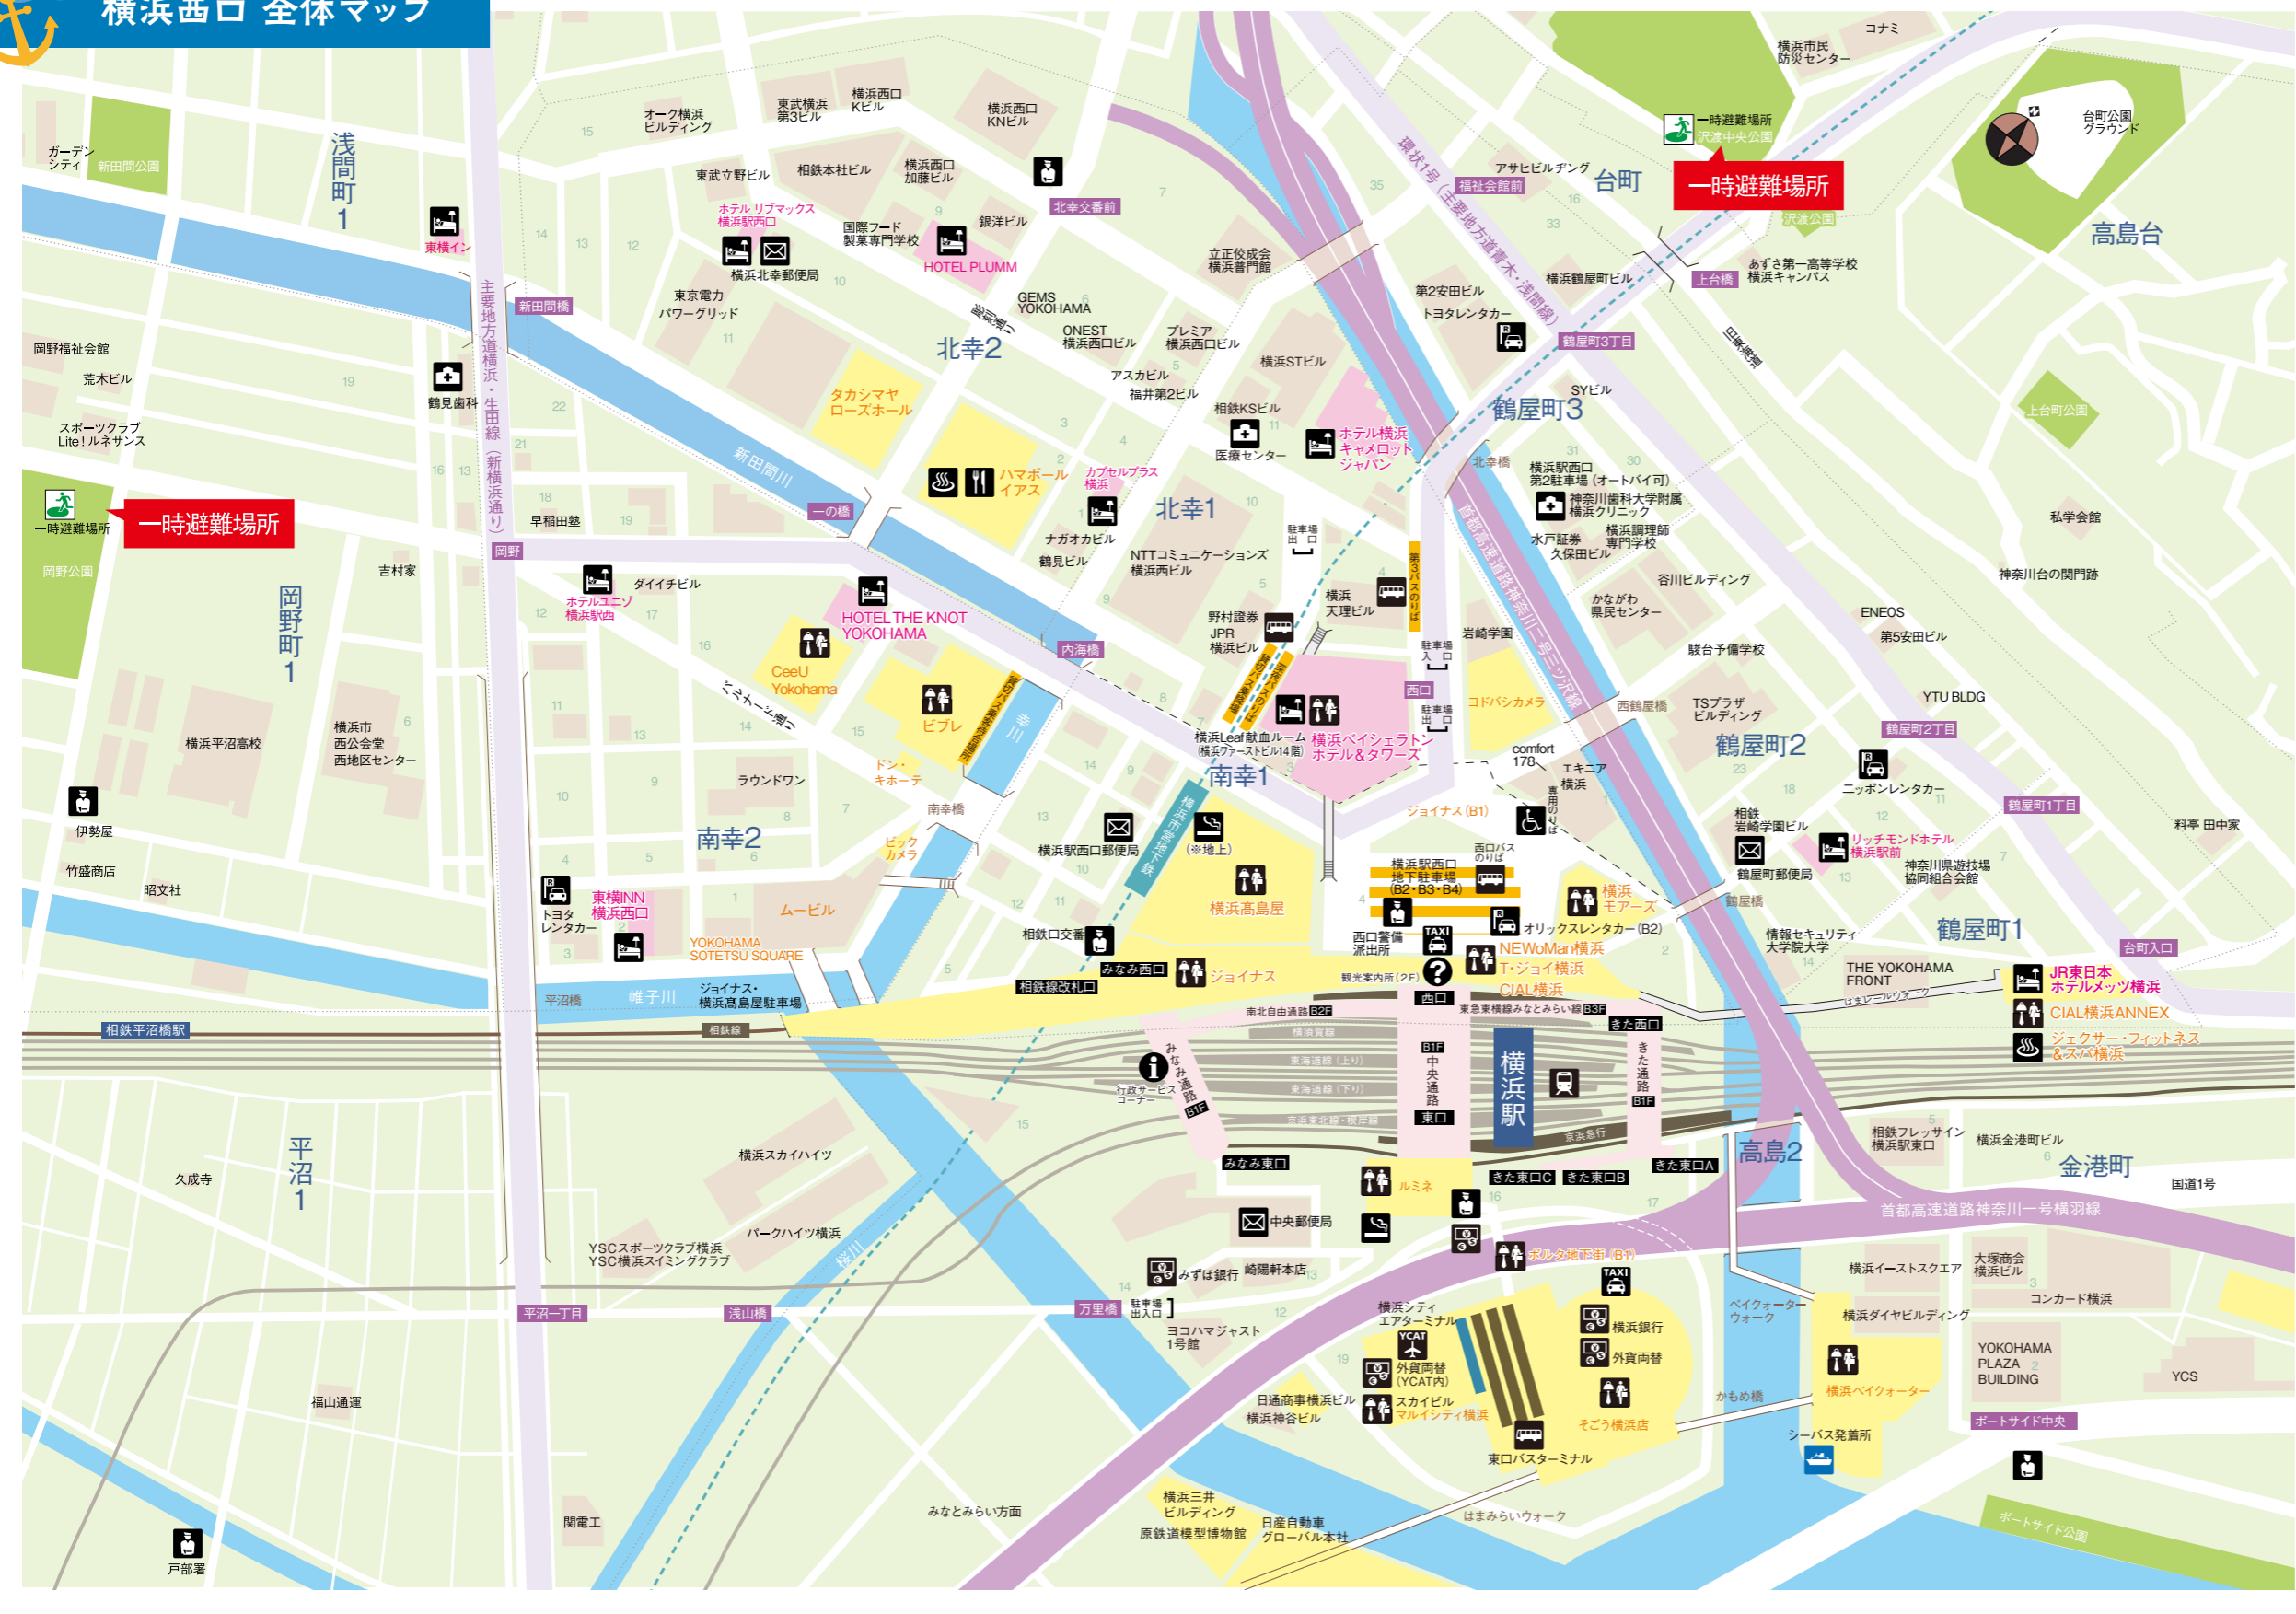

●情報満載! Webサイト
 一般社団法人横浜西口エリアマネジメント
 ホームページURL: <http://www.yokohamanishiguchi.or.jp>
 ●携帯サイトはこちらから

〈横浜駅平面図〉

〈横浜駅立面図〉

※ジョイナス・高島屋には
B1F・1Fどちらからも
入館できます。

横浜市営地下鉄方面へ

- 凡例
- 改札 (Ticket Gate)
 - ホーム番号 (Platform Number)
 - スロープ (Ramp)
 - お手洗い (Toilet)
 - エレベーター (Elevator)
 - エスカレーター (Escalator)
 - 階段 (Staircase)
 - エスカレーター付階段 (Escalator Staircase)
 - 鉄道警察隊 (Railway Police)
 - タクシーのりば (Taxi Stand)
 - 誰でもトイレ (Universal Toilet)
 - スロープ (Ramp)

横浜西口 全体マップ

- ### 地図記号
- | | | |
|-------------|------------|------------|
| 警察署・交番 | 行政サービスコーナー | 駅 |
| 郵便局 | 一時避難場所 | 喫煙所 |
| 病院 | バスのりば | レンタカー |
| 銀行
外貨両替所 | タクシーのりば | 車椅子専用 |
| 温泉 | シーバスのりば | ショッピングセンター |
| ホテル | YCATのりば | |
| 観光案内所 | レストラン | |

東口のりば

	系統	主な経由地	行先
①	26	大さん橋入口、みなと赤十字病院入口	本牧車庫前
		大さん橋入口、みなと赤十字病院入口、海づり棧橋	横浜港シンボルタワー 海づり棧橋 港湾カレッジ前 本牧TOC 本牧ポートハイツ前
	123	横浜市役所北プラザ、船員センター前	日産本牧専用埠頭
	233	日本丸メモリアルパーク、みなと赤十字病院入口	日産本牧専用埠頭
	89 ぶらり野毛山動物園BUS	野毛町、中央図書館、野毛山動物園前	一本松小学校前
②	8	日本大通り駅県庁前、中華街入口、三溪園入口	本牧市民公園前(本牧車庫前)
	168	日本丸メモリアルパーク、中華街入口、三溪園入口	本牧車庫前
	ぶらり三溪園BUS	中華街入口	三溪園(土・休日のみ)
③	105	地下鉄関内駅、元町	本牧市民公園前(本牧車庫前)
④	48	神奈川公園前	コットンハーバー
		神奈川公園前	東神奈川駅前
④	接続BUS BAYSIDE BLUE	カップヌードルパーク、大さん橋入口	山下ふ頭
⑤	9	保土ヶ谷駅東口、弘明寺	滝頭
		浜松町、久保山	滝頭
	102	藤棚、南区総合庁舎前	市大センター病院前(循環)横浜駅前
⑥	降車専用		
⑦	103	御所山、長者町5丁目、滝の上	根岸台
		御所山、長者町5丁目、滝の上	本牧車庫 根岸駅

西口第2のりば

	系統	主な経由地	行先
⑲	横17	洪福寺、国道平戸	東戸塚駅東口
	横46	洪福寺、国道平戸	戸塚駅東口
	深夜	松本、神大寺入口	保土ヶ谷車庫前
	深夜急行	和田町	千丸台団地(急行)
⑳	深夜急行	保土ヶ谷駅、港南台駅	大船駅東口
	高速		河口湖、富士山五合目、さがみ湖PF
	夜行高速		八幡浜、丸亀、大阪
	深夜	六角橋、鴨居駅前	中山駅前
	深夜急行	二俣川駅北口、大和駅	海老名駅
㉓	降車専用		