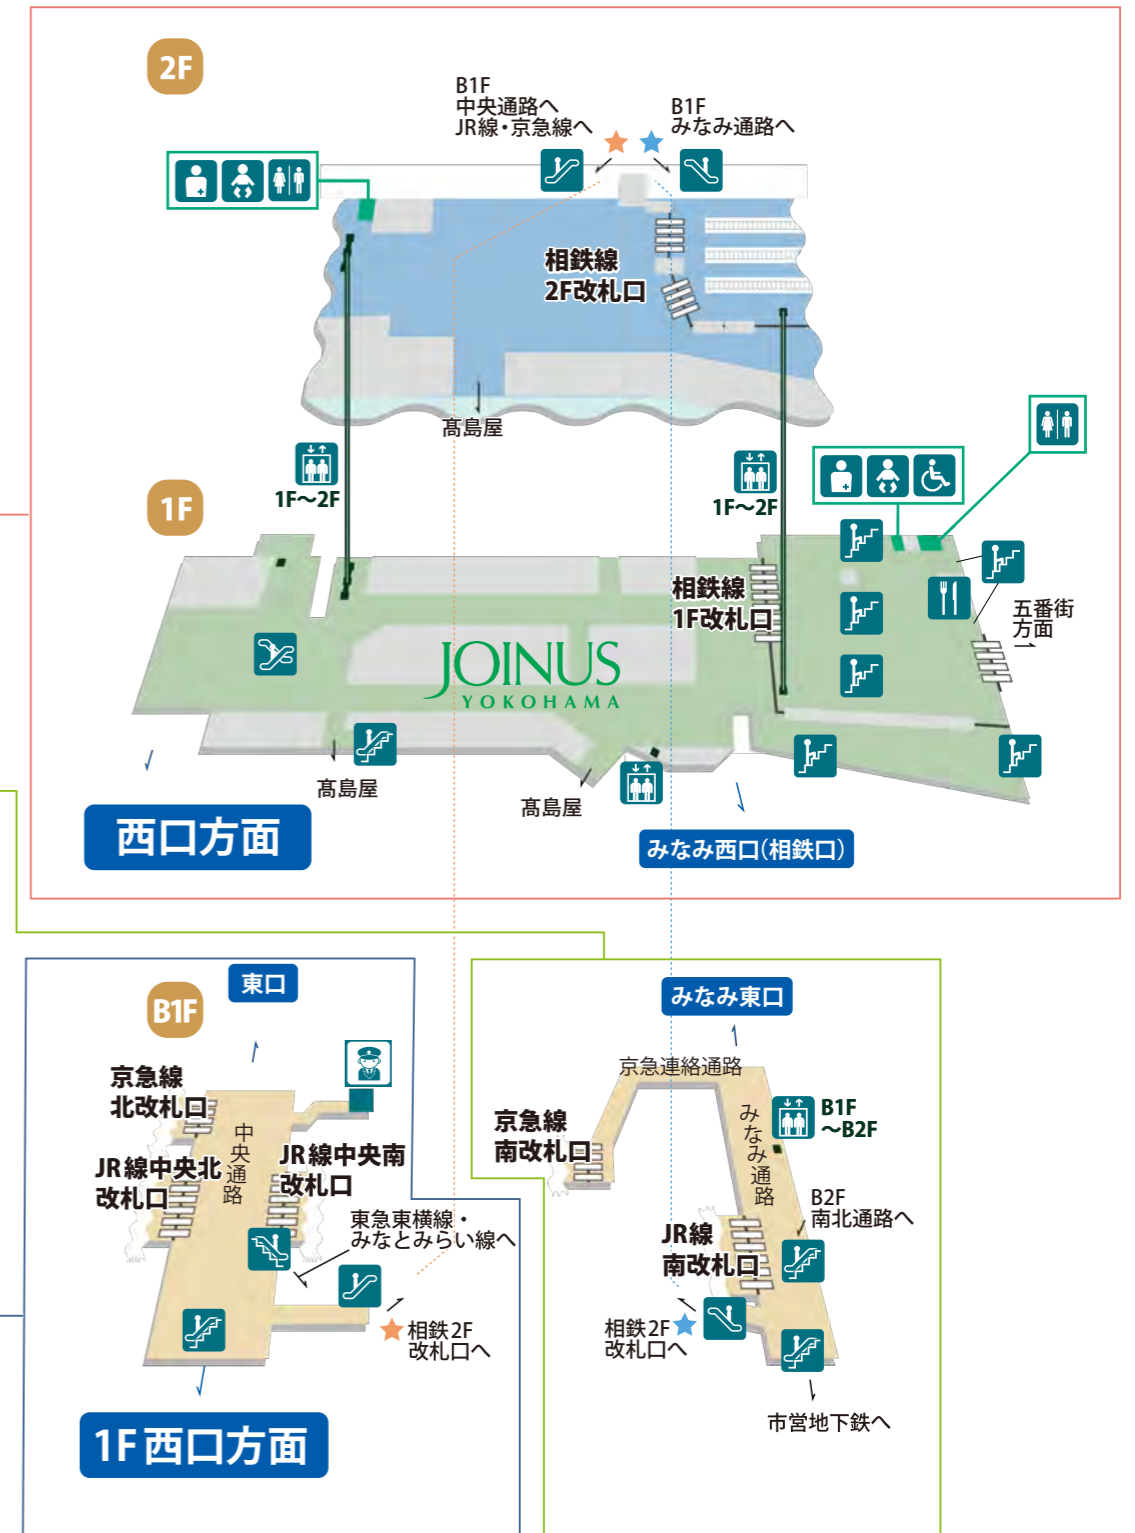

笑顔いっぱい、楽しさアップデート!

横浜西口

ガイドマップ

YOKOHAMA-NISHIGUCHI GUIDE MAP

一般社団法人横浜西口エリアマネジメント

横浜駅西口エリアの次世代のまちづくりを目的に、2017年4月3日に設立。地権者・商業者・就業者・来街者・居住者といったさまざまな関係者が協働してイベントやワークショップなどの企画運営、情報発信やプロモーション、防犯、環境美化などに取り組んでいます。

- メンバー**
- (株)相鉄ビルマネジメント、(株)高島屋、(株)横浜岡田屋、(株)横浜ステーションビル、(株)ルミネ、横浜西口商和会商店街、西口幸栄商店会、横浜駅西口五番街商店会協同組合、パルナード管理協議会、(株)ミツウロコ、イオンモール(株)、相鉄ホテル(株)、(株)相鉄アーバンクリエイツ、(株)三井住友銀行、三井住友信託銀行(株)、(株)横浜銀行

●情報満載! Webサイト
 一般社団法人横浜西口エリアマネジメント
 ホームページURL: <http://www.yokohamanishiguchi.or.jp>
 ●携帯サイトはこちらから

〈横浜駅平面図〉

〈横浜駅立面図〉

※ジョイナス・高島屋には
B1F・1Fどちらからも
入館できます。

横浜市営地下鉄方面へ

- 凡例
- 改札 (Ticket Gate)
 - ホーム番号 (Platform Number)
 - スロープ (Ramp)
 - お手洗い (Toilet)
 - エレベーター (Elevator)
 - エスカレーター (Escalator)
 - 階段 (Staircase)
 - エスカレーター付階段 (Escalator Staircase)
 - 鉄道警察隊 (Railway Police)
 - タクシーのりば (Taxi Stand)
 - 誰でもトイレ (Universal Toilet)
 - スロープ (Ramp)

横浜西口 全体マップ

- ### 地図記号
- | | | |
|-------------|------------|------------|
| 警察署・交番 | 行政サービスコーナー | 駅 |
| 郵便局 | 一時避難場所 | 喫煙所 |
| 病院 | バスのりば | レンタカー |
| 銀行
外貨両替所 | タクシーのりば | 車椅子専用 |
| 温泉 | シーバスのりば | ショッピングセンター |
| ホテル | YCATのりば | |
| 観光案内所 | レストラン | |

西口第2のりば

	系統	主な経由地	行先
⑲	横17	洪福寺、国道平戸	東戸塚駅東口
	横46	洪福寺、国道平戸	戸塚駅東口
	深夜	松本、神大寺入口	保土ヶ谷車庫前
	深夜急行	和田町	千丸台団地(急行)
⑳	深夜急行	保土ヶ谷駅、港南台駅	大船駅東口
	高速		河口湖、富士山五合目、さがみ湖PF
	夜行高速		八幡浜、丸亀、大阪
	深夜	六角橋、鴨居駅前	中山駅前
	深夜急行	二俣川駅北口、大和駅	海老名駅
㉓	降車専用		