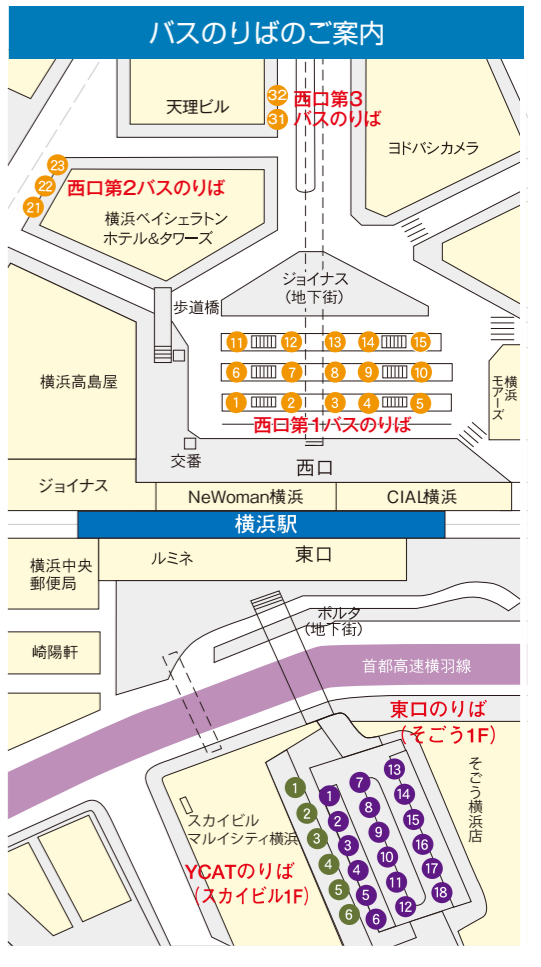

笑顔いっぱい、楽しさアップデート!

横浜西口

ガイドマップ

YOKOHAMA-NISHIGUCHI GUIDE MAP

一般社団法人横浜西口エリアマネジメント

横浜駅西口エリアの次世代のまちづくりを目的に、2017年4月3日に設立。地権者・商業者・就業者・来街者・居住者といったさまざまな関係者が協働してイベントやワークショップなどの企画運営、情報発信やプロモーション、防犯、環境美化などに取り組んでいます。

- メンバー**
- (株)相鉄ビルマネジメント、(株)高島屋、(株)横浜岡田屋、(株)横浜ステーションビル、(株)ルミネ、横浜西口商和会商店街、西口幸栄商店会、横浜駅西口五番街商店会協同組合、パルナード管理協議会、(株)ミツウロコ、イオンモール(株)、相鉄ホテル(株)、(株)相鉄アーバンクリエイツ、(株)三井住友銀行、三井住友信託銀行(株)、(株)横浜銀行

●情報満載! Webサイト
 一般社団法人横浜西口エリアマネジメント
 ホームページURL: <http://www.yokohamanishiguchi.or.jp>
 ●携帯サイトはこちらから

〈横浜駅平面図〉

〈横浜駅立面図〉

※ジョイナス・高島屋には
B1F・1Fどちらからも
入館できます。

横浜市営地下鉄方面へ

- 凡例
- 改札 (Ticket Gate)
 - ホーム番号 (Platform Number)
 - スロープ (Ramp)
 - お手洗い (Toilet)
 - エレベーター (Elevator)
 - エスカレーター (Escalator)
 - 階段 (Staircase)
 - エスカレーター付階段 (Escalator Staircase)
 - 鉄道警察隊 (Railway Police)
 - タクシーのりば (Taxi Stand)
 - 誰でもトイレ (Universal Toilet)
 - スロープ (Ramp)

横浜西口 全体マップ

- ### 地図記号
- | | | |
|-------------|------------|------------|
| 警察署・交番 | 行政サービスコーナー | 駅 |
| 郵便局 | 一時避難場所 | 喫煙所 |
| 病院 | バスのりば | レンタカー |
| 銀行
外貨両替所 | タクシーのりば | 車椅子専用 |
| 温泉 | シーバスのりば | ショッピングセンター |
| ホテル | YCATのりば | |
| 観光案内所 | レストラン | |

2024年4月現在

★ ★
スマホで便利!

横浜西口MAPが見られる!

アクセスはこちら →

商業施設のご案内

Takashimaya

世界の一流ブランドショップが数多く出店。食料品フロアには惣菜からスイーツまで全国の有名店が勢揃い。

JOINUS YOKOHAMA