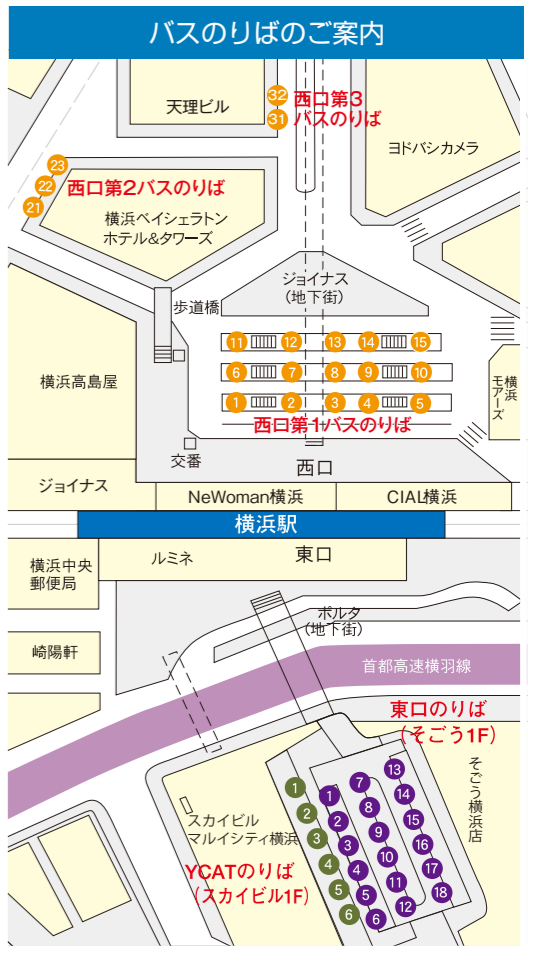

横浜西口 全体マップ

- ### 地図記号
- 警察署・交番
 - 郵便局
 - 病院
 - 銀行
 - 温泉
 - ホテル
 - 観光案内所
 - 行政サービスコーナー
 - 一時避難場所
 - バスのりば
 - タクシーのりば
 - シーバスのりば
 - YCATのりば
 - レストラン
 - 駅
 - 喫煙所
 - レンタカー
 - 車椅子専用
 - ショッピングセンター

2024年3月現在

★ ★
スマホで便利!
 横浜西口MAPが見られる!
 デジタルパンフレットは
 こちらから

商業施設のご案内

Takashimaya
 世界の一流ブランドショップが数多く出店。食料品フロアには惣菜からスイーツまで全国の有名店が勢揃い。

JOINUS YOKOHAMA
 「いつもを、ステキに、かえていく。」を合言葉に、日常を、少しずつ新しく変えていく横浜のショッピングセンターです。

MORE'S YOKOHAMA
 人気のセレクトショップや多彩なレストランを揃えるショッピングビル。5〜7Fの3フロアには、東急ハンズを展開しております。

VIVRE 横浜ビブレ
 ストリートをテーマにアパレルショップを多数揃え、音楽・アニメ・書籍など様々なカルチャーも楽しめるショッピングセンターです。

SHERATON
 横浜駅から徒歩1分。ご宿泊はもちろん、バラエティに富んだ8つのレストランやバー、婚礼・宴会など幅広くご利用いただけます。

CIAL YOKOHAMA
 「CIAL横浜」は本館とアネックスからなり、食の楽しさを通じた豊かなライフスタイルを提案して参ります。

ホテルのご案内

CAMELOT Japan
 横浜駅徒歩5分、バンケット・プライダルレストランを備えた、安らぎと喜びの空間。