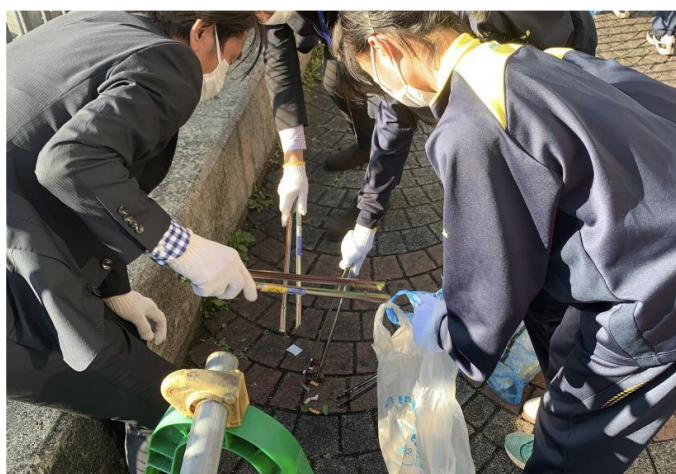

2022年11月8日

神奈川県立横浜平沼高等学校と地域の協働 「地域貢献活動授業」に協力

11月10日（木）、横浜駅西口周辺のクリーンアップと防犯パトロールを体験

一般社団法人横浜西口エリアマネジメント

（一社）横浜西口エリアマネジメント（所在地・横浜市西区、代表理事・森村 幹夫）では、2022年11月10日（木）に神奈川県立横浜平沼高等学校（以下、平沼高校）が行う「地域貢献活動授業」に協力します。

「地域貢献活動授業」は、神奈川県にある全ての県立高校が取り組んでいる授業で、地域貢献活動の象徴的な日として、毎年秋ごろにボランティア活動を実施するものです。生徒が学校や地域の特色を生かしたボランティア活動に参加、体験することで、高校の近接地域の課題を確認し、さらなる地域貢献活動に取り組むことを目的としています。

横浜西口エリアマネジメントでは、昨年に続き、これまで地域の皆さまと取り組んできた横浜駅西口エリアの「クリーンアップ」と「防犯パトロール」活動の機会を「体感する社会貢献活動」をコンセプトに、授業プログラムとして提供します。

「クリーンアップ」では、横浜駅西口周辺のゴミ拾いなどの環境美化活動を通して、拾ったゴミの傾向から街の課題を明確にし、生徒自らの行動変容につながる意識変化や未来への課題を共有します。

「防犯パトロール」では、生徒と街の事業者が協力して横浜駅西口周辺をパトロールし、街の現状や課題を明確にすることで、安全で安心な街づくりについての意識を共有します。

2021年度の活動では、参加した学生から「ボランティアをしたことがなかったので地域に貢献できて嬉しかった」という声があった他、空き缶やたばこの吸い殻などのポイ捨て、違法看板や違法駐輪が多いことなど、横浜駅西口エリアの課題が明確になりました。

（一社）横浜西口エリアマネジメントは、今後も地域との連携やイベントを通じて、横浜駅西口エリアの活性化に取り組んでまいります。

概要は別紙のとおりです。

「クリーンアップ」（イメージ）