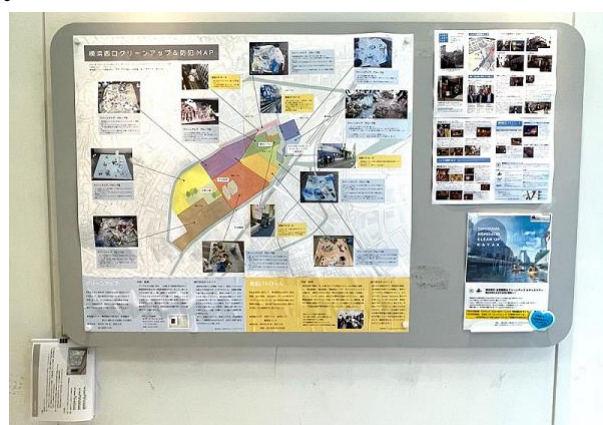

#### ②「防犯パトロール」

コンセプトは「街の現状から未来への課題や想いを共有する体感型社会貢献活動」。高校生と街の事業者(地域の自治会、商店街など)が協力して横浜駅西口の街を防犯パトロールし、街の現状から未来への課題や想いを共有します。そして、次の効果を得ることを目指します。

○街の現状を的確に捉え課題を明確にすること

○毎日通う街の安全を他人事から自分事にする意識変化

○高校生と街の事業者との協働から生まれる、街とのつながりと誇り

後日、「クリーンアップ」と「防犯パトロール」に参加したそれぞれの生徒に、街への想いをカードに書いていただき、プロジェクトの概要やゴミ拾いとパトロールの結果、当日の写真などと合わせて1枚の地図に集約し、「FUTURE PUB' LIC ヨコハマニシグチ」に掲示する予定です。

2021年度の活動結果を集約した地図