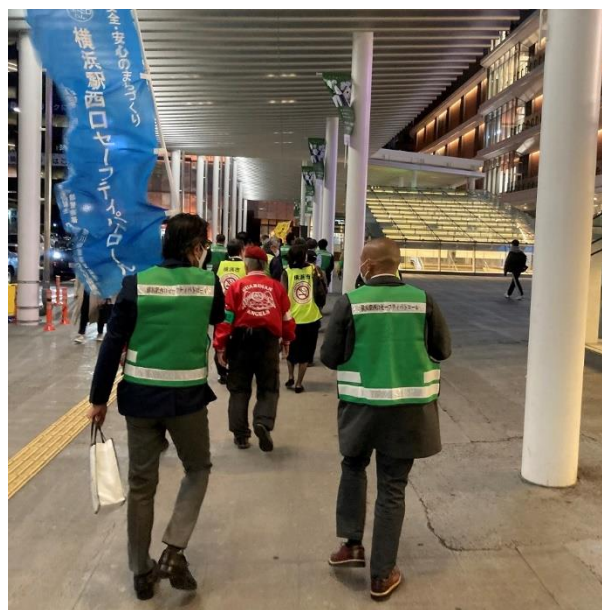

「地域貢献デー」は、毎年秋ごろ、神奈川県内にあるすべての県立高校において、地域貢献活動の象徴的な期間としてボランティア活動を実施するものです。生徒が学校や地域の特色を生かしたボランティア活動に参加、体験することで、地域の課題を確認し、さらなる地域貢献活動に取り組むことを目的としています。

今回、横浜西口エリアマネジメントでは、これまで地域の皆さまと取り組んできた活動をもとに「体感する社会貢献活動」をコンセプトとして、横浜駅西口エリアの「クリーンアップ」と「防犯パトロール」を平沼高校と協力して行います。

「クリーンアップ」では、横浜駅西口周辺のゴミ拾いなどの環境美化活動を通して、拾ったゴミの傾向から街の課題を明確にし、生徒自らの行動変容につながる意識変化や未来への課題を共有します。

「防犯パトロール」では、平沼高校の生徒と街の事業者が協力して横浜駅西口の周辺をパトロールし、街の現状や課題を明確にすることで、安全で安心な街づくりについての意識を共有します。

（一社）横浜西口エリアマネジメントは、今後も地域との連携やイベントを通じて、横浜駅西口エリアの活性化に取り組んでまいります。

概要は別紙のとおりです。

「清掃活動」（イメージ）

「防犯パトロール」（イメージ）

「地域貢献デー」の取り組みの概要

1. 日時

2021年11月11日(木) 13時45分～15時45分

2. 開催場所

横浜駅西口周辺

3. 内容

「体感する社会貢献活動」をコンセプトに、横浜西口エリアマネジメントが常時行っている活動へ平沼高校の生徒(約250人)に参加いただき、ボランティア活動の意識を高め、学習の協力をします。

※雨天の場合は、プログラムが変更になる場合がございます。

① 「クリーンアップ」

高校生と街の事業者(地域の自治会、商店街など)が協力して、横浜駅西口の街を清掃し、ゴミの現状から未来への課題や想いを共有します。ただのゴミ拾いではなくゴミの傾向から街の課題を明確にすること、誰かのポイ捨てではなく自らの行動変容につながる意識変化、そして、高校生と街の事業者との協働から生まれる街との繋がりを目的にしています。