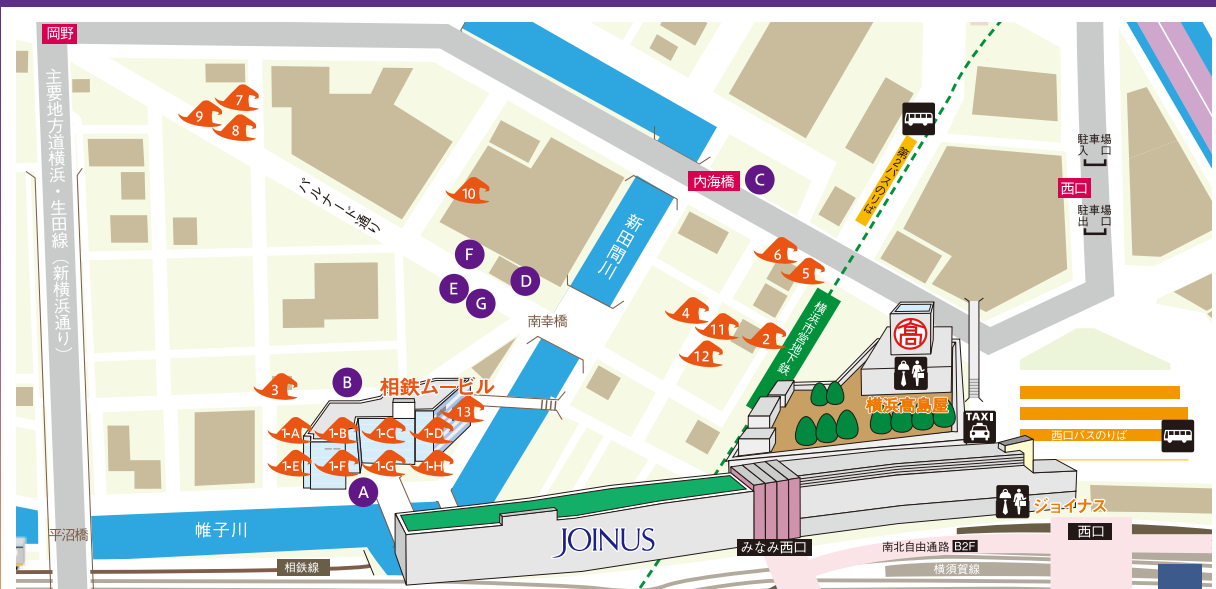

ハロウィンイベント対象の
お店の位置を確認しながら
イベントを楽しもう!

さらにおトクなSHOPが満載!!

<p>A STOVE'S 横浜市西区南幸2-1-3 サイトウビル1階 045-312-2278</p> <p>ハロウィン特典 毎日先着10名様にホームメイドハロウィンクッキーをプレゼント</p>	<p>B PLAYERS 横浜市西区南幸2-6-1 山田ビル3階 045-323-6866</p> <p>ハロウィン特典 毎日先着10名様にホームメイドハロウィンクッキーをプレゼント</p>	<p>C 遊食三條 NYU-MARU 横浜西口店 横浜市西区北幸1-8-6 横浜西口三栄ビル2階 045-317-1192</p> <p>ハロウィン特典 ドリンクの合計、またはフードの合計金額から20%オフ ※多い方の対応となります。※各種サービスとの併用不可 ※飲み放題プランは対象外</p>	<p>D 遊食三條 NYU-MARU 横浜南幸店 横浜市西区南幸2-15-1 ディーンビル4階 045-410-0065</p> <p>ハロウィン特典 ドリンクの合計、またはフードの合計金額から20%オフ ※多い方の対応となります。※各種サービスとの併用不可 ※飲み放題プランは対象外</p>
<p>E カラオケ館 横浜西口店 横浜市西区南幸2-7-17 045-290-6717</p> <p>ハロウィン特典 チラシご提示で室料30%割引</p>	<p>F ドン・キホーテ 横浜西口店 横浜市西区南幸2-15-5 045-317-3711</p> <p>ハロウィン特典 トリックアトリートと言うと当店指定お菓子プレゼント</p>	<p>G ケンタッキー フライド・チキン 横浜西口店 横浜市西区南幸2-7-8 045-290-1658</p> <p>ハロウィン特典 ポテトSプレゼント</p>	

ジョイナス・横浜高島屋・横浜モアーズ合同企画!!

横浜西口ハッピーハロウィンクイズラリー

ジョイナス、横浜高島屋、横浜モアーズの各施設内に設置されたクイズポイントを、各施設1つずつと、いずれかの施設をもう1つ(合計4箇所)以上まわった方に「お菓子」をプレゼント!

- 開催日: 10月22日(土)・23日(日)・29日(土)・30日(日) 各日11時~17時
- お菓子お渡し場所: ジョイナスB2広場・横浜高島屋6Fキッズクラブ・横浜モアーズ8Fポイントカードカウンター ※各施設館内チラシをご覧ください。

フォトスポット

- 掲出期間: 10月12日(水)~10月31日(月)
- 設置場所: ジョイナスB2広場・横浜高島屋6Fこどもフロア・横浜モアーズ2Fスターバックス前

横浜西口ファミリーハロウィンウォーク

横浜西口に出現した赤い歩道をコースにハロウィン衣装やコスプレファッションを身にまとい、お子様といっしょに楽しくウォーキング。参加者にはゴール地点で粗品をプレゼント!

- 開催日: 10月29日(土)・30日(日) 10:30~、13:30~、15:30~
- 参加人数 各日各回100名 ※専用ホームページより事前申込み制(先着順)